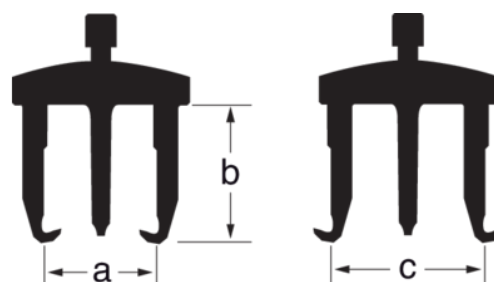

4532-G

Univerzální dvouramenný stahovák.

PODROBNOSTI O VÝROBKU

- Stahovák: 2 ramenný
- Provedení: Galvanizováno, s indukčně tvrzeným vřetenem od 4532-C, D, E, F, G a H
- Ramena a třmeny kovány v zápustce
- Materiál: Speciální ocel
- Při otočení ramen se může stahovák využít jako vnitřní nebo vnější
- Velká plocha drapáků umožňuje šetrné a rychlé snímání řemenic, ozubených kol, kulových ložisek atd.

- Ramena jsou vždycky uchycena paralelně
- 4532K: Pár náhradních ramen
- 4532LK: Pár dlouhých náhradních ramen
- 4532/S: Náhradní vřeteno
-

Follow the Fish!

VLASTNOSTI VÝROBKU

Produkt: **4532-G**

a	110-520 mm	b	200 mm	C	195-600 mm
	13 to		130 kN	A	5 mm
B	25 mm	C	54 mm	D	35 mm
	G 3/4"x14x265 mm		27 mm		14000 g