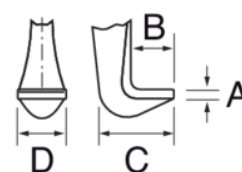

4532-G

Univerzální dvouramenný stahovák.

PODROBNOSTI O VÝROBKU

- Stahovák: 2 ramenný
- Provedení: Galvanizováno, s indukčně tvrzeným vřetenem od 4532-C, D, E, F, G a H
- Ramena a třmeny kovány v zápustce
- Materiál: Speciální ocel
- Při otočení ramen se může stahovák využít jako vnitřní nebo vnější
- Velká plocha drapáků umožňuje šetrné a rychlé snímání řemenic, ozubených kol, kulových ložisek atd.

- Ramena jsou vždycky uchycena paralelně
- 4532K: Pár náhradních ramen
- 4532LK: Pár dlouhých náhradních ramen
- 4532/S: Náhradní vřeteno
-

Follow the Fish!

VLASTNOSTI VÝROBKU

Produkt: **4532-G**

a	110-520 mm	b	200 mm	C	195-600 mm
	13 to		130 kN	A	5 mm
B	25 mm	C	54 mm	D	35 mm
	G 3/4"x14x265 mm		27 mm		14000 g