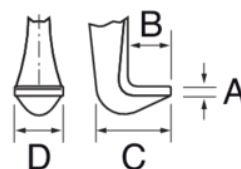

PODROBNOSTI O VÝROBKU

- Stahovák: 2 ramenný
- Provedení: Galvanizováno, s indukčně tvrzeným vřetenem od 4532-C, D, E, F, G a H
- Ramena a třmeny kovány v zápustce
- Materiál: Speciální ocel
- Při otočení ramen se může stahovák využít jako vnitřní nebo vnější
- Velká plocha drapáků umožňuje šetrné a rychlé snímání řemenic, ozubených kol, kulových ložisek atd.

- Ramena jsou vždycky uchycena paralelně
- 4532K: Pár náhradních ramen
- 4532LK: Pár dlouhých náhradních ramen
- 4532/S: Náhradní vřeteno
- •