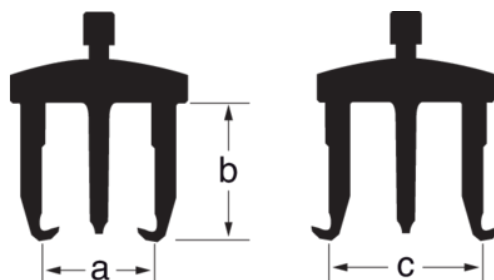

PODROBNOSTI O VÝROBKU

- Stahovák: 2 ramenný
- Provedení: Galvanizováno, s indukčně tvrzeným vřetenem od 4532-C, D, E, F, G a H
- Ramena a třmeny kovány v zápustce
- Materiál: Speciální ocel
- Při otočení ramen se může stahovák využít jako vnitřní nebo vnější
- Velká plocha drapáků umožňuje šetrné a rychlé snímání řemenic, ozubených kol, kulových ložisek atd.

- Ramena jsou vždycky uchycena paralelně
- 4532K: Pár náhradních ramen
- 4532LK: Pár dlouhých náhradních ramen
- 4532/S: Náhradní vřeteno
- •