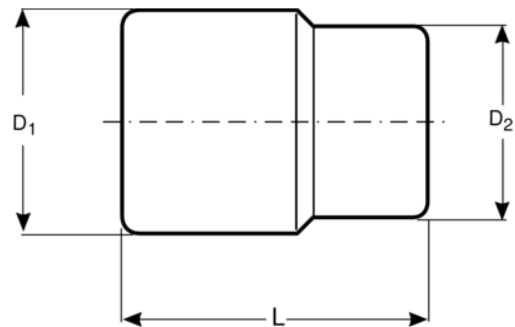

7805ZZ-21

**Nástrčný klíč na zapalovací svíčky
1/2" čtyřhranný unašeč. Šestihran,
metrické velikosti**

PODROBNOSTI O VÝROBKU

- Slouží k instalaci nebo vyjmutí zapalovací svíčky motoru | 1/2" 4-hranný unašeč
- Profil šestihranu, metrické velikosti
- Nevhodný pro rázové utahování
- Vysoce pevnostní slitina oceli | Vroubkování
- Leštěný povrch

VLASTNOSTI VÝROBKU

Produkt			L	D1	D2	
7805ZZ-21	21 mm	13/16 in	69 mm	27 mm	24.3 mm	150 g

Follow the Fish!