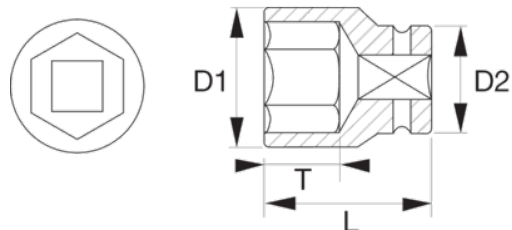

K7801Z-7/8 Nástrčný klíč šestihranný, 1/2".

PODROBNOSTI O VÝROBKU

- DIN 3129, ISO 2725
- Unašeč: 1/2" DIN 3121-G 12,5 ISO 1174
- Povrch: černěno
- Materiál: Vysoce výkonná slitinová ocel
- vhodný pro strojní použití
- Pro maximální bezpečnost použijte upínací pružiny

VLASTNOSTI VÝROBKU

Produkt		L	D1	D2	T		
K7801Z-7/8	7/8 in	40 mm	33 mm	30 mm	13 mm	K560F-5	165 g

Follow the Fish!