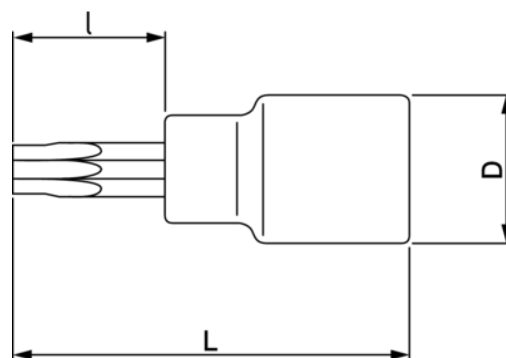

## 7409TORX-T40 Nástrčný klíč 3/8"

### PODROBNOSTI O VÝROBKU

- 3/8" Klíč s vnitřním čtyřhranem, pro šrouby TORX®
- Není vhodný pro operaci se stroji
- Vysoce výkonná slitinová ocel
- Vysoce leštěný povrch
- Vroubkováno
- ISO 1174
- DIN 3120

### VLASTNOSTI VÝROBKU

Produkt		<b>I</b>	<b>L</b>	<b>D</b>		
<b>7409TORX-T40</b>	T40	17 mm	47 mm	19 mm	M8	55 g

Follow the Fish!