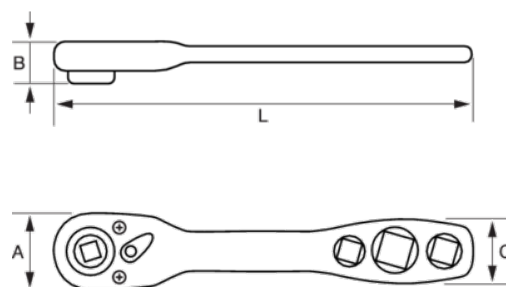

R6950

Chladařská ráčna, obousměrná.

PODROBNOSTI O VÝROBKU

- ráčna 1/4" pro otáčení uzavíracích ventilů
- DIN 3120/ISO 1174
- 32 zubů/ 11,5° úhel záběru
- Vnitřní čtyřhran v rukojeti: 8,5 9,5 (3/8") a 13 mm.
- Provedení: nikelováno a chromováno, jemně leštěno
- Materiál: vysocepevnostní legovaná ocel

VLASTNOSTI VÝROBKU

Produkt				A	B	C		
R6950	1/4 in	11.5 °	32	30.3 mm	21 mm	25.6 mm	160 mm	225 g

Follow the Fish!