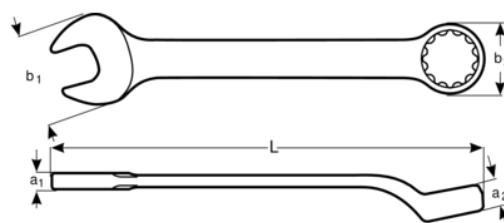

1952M-28

**Očkoplochý kombinovaný
klíč, vyhnutý, metrický, mm.**

PODROBNOSTI O VÝROBKU

- Očkoploché klíče, vyhnuté, v metrických rozměrech.
- DIN 3113 / ISO 3318 / ISO 7738 / ISO 691 / ISO 1711-1
- Provedení: Chromováno Micro Matt
- Materiál: vysocepevnostní ocelová slitina
- Otevřený klíč s úhlem 15°, očkový klíč vyhnutý o 10°, oba konce se stejným rozměrem klíče.
- Profil Dynamic Drive do velikosti 36 mm.
- SB = Prodejní balení na plastové informační kartě.

Follow the Fish!

VLASTNOSTI VÝROBKU

Produkt		L	a1	a2	b1	b2	
1952M-28	28 mm	360 mm	10.2 mm	16.8 mm	58 mm	41.5 mm	510 g