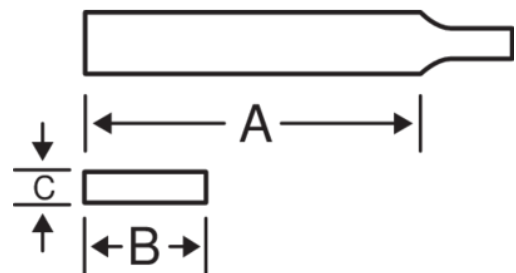

1-143-12-1-2

Plochý pilník (typ USA),. balení na kartě, rukojeť Ergo®

PODROBNOSTI O VÝROBKU

- rukojeť vyvinuta dle ERGO™ procesu
- Tento typ pilníku vyhovuje jako zámečnický i ostřící.
- Je užitečný pro pilování tam, kde je důležitá hladkost povrchu.
- Je také vhodný pro leštění a odjehlování na soustruhu.
- Tento pilník je široce použitelný pro ostření nástrojů a náradí jako jsou rýče, lopaty, motyky, škrabáky atd.

- Tvar: Plochy rovnoběžné. Hrany se sbíhají ke špičce.
- Plochy a hrany jednoduchý sek. Polohrubý sek, běžně nazývaný jako "frézovaný polohrubý".
- Sek: 1 = Polohrubý
- Sek: 1 = hrubý

Follow the Fish!

VLASTNOSTI VÝROBKU

Produkt	A	B	C			
1-143-12-1-2	300 mm	30 mm	5 mm	15	1	431 g