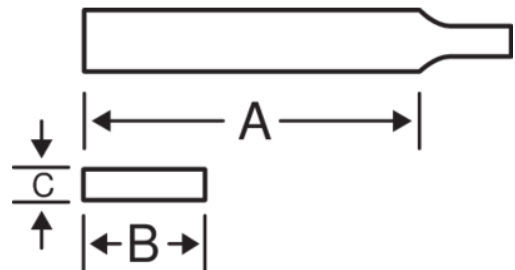

1-111-06-2-2

Nízký plochý pilník zúžený,. balení na kartě, rukojeť Ergo®

PODROBNOSTI O VÝROBKU

- Rukojeť vyvinuta dle ERGO™ procesu
- Používá se pro pilování úzkých drážek a průchodů a pod.
- Zvláště vhodný pro pilování výřezů v klíích.
- Tvar: Hrany se sbíhají ke špičce, plochy jsou rovnoběžné.
- Plochy s dvojitým sekem, hrany s jednoduchým.
- Sek: 2 = Střední

VLASTNOSTI VÝROBKU

Produkt	A	B	C			
1-111-06-2-2	150 mm	15 mm	1.9 mm	17	2	65 g

Follow the Fish!