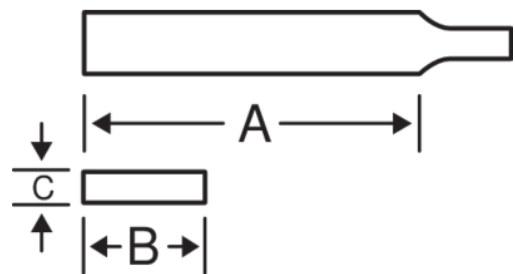

1-100-04-1-2

Plochý pilník, jednotlivé balení, s rukojetí Ergo®

PODROBNOSTI O VÝROBKU

- Rukojeť pilníku vyvinuta v soulady s požadavky vědeckého procesu ERGO™.
- Pro pilování rovných povrchů, ostrých rohů a osazení a pro srážení ostřin.
- Používá se pro pilování vysoce legovaných nástrojových ocelí a pro ostření těžkého nářadí.
- Vysoký úběr.
- Tvar Rovnoběžné hrany a plochy.
- Plochy s dvojitým sekem, jedna hrana hladká, druhá s jednoduchým sekem.
- Sek: 1 = Polohrubý, 2 = Střední, 3 = Jemný
-

Follow the Fish!

VLASTNOSTI VÝROBKU

Produkt	A	B	C			
1-100-04-1-2	100 mm	12 mm	3 mm	15	1	67 g