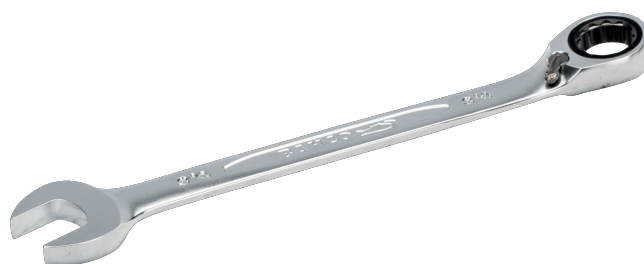

**1RZ-15/16**

**Ráčnový kombinovaný klíč, palcový.**

## PODROBNOSTI O VÝROBKU

- Ráčnový očkoploché klíč, palcový.
- ISO / 1711-1 a DIN 3113.
- Provedení: Povrchová úprava Micro Matt
- Materiál: Vysocepevnostní legovaná ocel.
- Ráčnový mechanismus očkového klíče s 5° úhlem záběru a páčkou pro rychlou změnu směru záběru vpravo a vlevo.
- Očkový klíč vyhnutý o 15°.
- 12 hranný profil Dynamic Drive.
- velký obousměrný popis velikost

## VLASTNOSTI VÝROBKU

Produkt		L	a2	a1	b1	b2	
<b>1RZ-15/16</b>	15/16 in	321 mm	14,5 mm	10 mm	46 mm	52,2 mm	475 g

**Follow the Fish!**