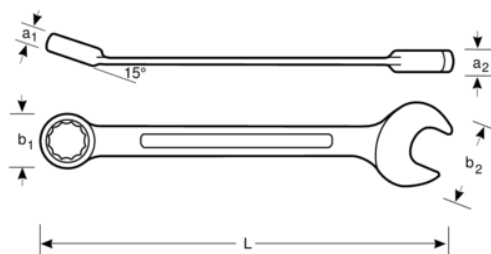

**1RZ-15/16**

**Ráčnový kombinovaný klíč, palcový.**

## PODROBNOSTI O VÝROBKU

- Ráčnový očkoploché klíč, palcový.
- ISO / 1711-1 a DIN 3113.
- Provedení: Povrchová úprava Micro Matt
- Materiál: Vysocepevnostní legovaná ocel.
- Ráčnový mechanismus očkového klíče s 5° úhlem záběru a páčkou pro rychlou změnu směru záběru vpravo a vlevo.
- Očkový klíč vyhnutý o 15°.
- 12 hranný profil Dynamic Drive.
- velký obousměrný popis velikost

## VLASTNOSTI VÝROBKU

Produkt		L	a2	a1	b1	b2	
<b>1RZ-15/16</b>	15/16 in	321 mm	14,5 mm	10 mm	46 mm	52,2 mm	475 g

**Follow the Fish!**