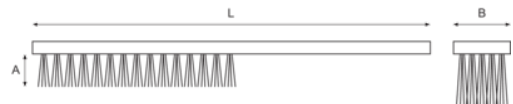

NS804-290
Nejiskřivý ruční kartáč.

PODROBNOSTI O VÝROBKU

- Hand brush, Pro cleaning metallic surfaces with wooden rukojeť
- Rows: 4x16
- Material: Brass
- Nejiskřivý

VLASTNOSTI VÝROBKU

Produkt	B	H	L	 g
NS804-290	29 mm	28 mm	290 mm	150 g