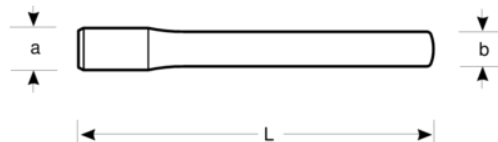

## NS606-400 Nejiskřivý plochý sekáč.

### PODROBNOSTI O VÝROBKU

- plochý sekáč, Pro creating grooves a slots
- Material: AL-BR
- Nejiskřivý
- kováno v zápustce
- Splňuje standardy DIN 6453
- Další informace o omezeních při použití nejiskřivých materiálů naleznete v příslušných certifikátech.

### VLASTNOSTI VÝROBKU

Produkt	L	a	b	g
NS606-400	400 mm	27 mm	27x14 mm	1000 g

Follow the Fish!