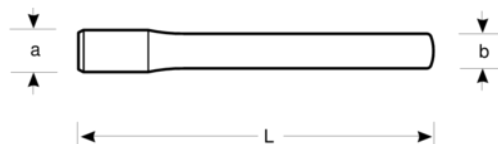

NS606-250

Nejiskřivý plochý sekáč.

PODROBNOSTI O VÝROBKU

- plochý sekáč, Pro creating grooves a slots
- Material: AL-BR
- Nejiskřivý
- kováno v zápustce
- Splňuje standardy DIN 6453
- Další informace o omezeních při použití nejiskřivých materiálů naleznete v příslušných certifikátech.

VLASTNOSTI VÝROBKU

Produkt	L	a	b	 g
NS606-250	250 mm	24 mm	24x12 mm	470 g

Follow the Fish!