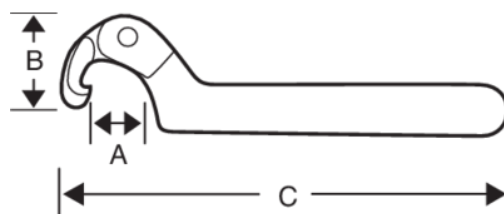

4106-19-50

Nastavitelný hákový klíč.

PODROBNOSTI O VÝROBKU

- Stavitelný hákový klíč
- nastavitelná hlava pro různé průměry límců, kroužků a ložisek
- Provedení: matný chromovaný povrch.
- Materiál: vysoce pevnostní slitina oceli

VLASTNOSTI VÝROBKU

Produkt	A	B	C	g
4106-19-50	19-50 mm	25 mm	175 mm	103 g

Follow the Fish!