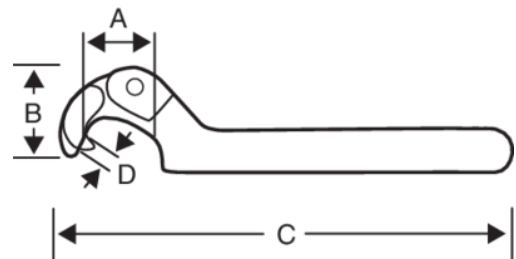

**40B-50-120**

**Nastavitelný klíč s čepem.**

## PODROBNOSTI O VÝROBKU

- Nastavitelný klíč s čepem k odstraňování kroužků, prstenců a pojistných matic.
- Při používání zajistěte přesné nasazení háku čelisti.
- Provedení: matný chromovaný povrch
- Materiál: vysocepevnostní ocelová slitina

## VLASTNOSTI VÝROBKU

Produkt	A	B	C	D	 g
<b>40B-50-120</b>	50-120 mm	45 mm	285 mm	6 mm	450 g

**Follow the Fish!**