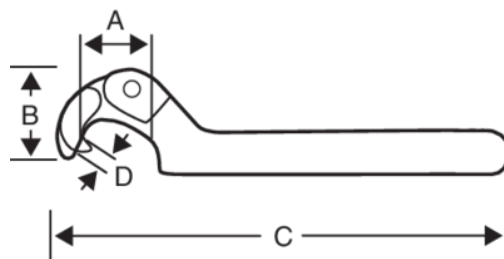

40B-19-50

Nastavitelný klíč s čepem.

PODROBNOSTI O VÝROBKU

- Stavitelný klíč s čepem k odstraňování kroužků, prstenců a pojistných matic.
- Při používání zajistěte přesné nasazení háku čelisti.
- Provedení: matný chromovaný povrch
- Materiál: vysocepevnostní ocelová slitina

VLASTNOSTI VÝROBKU

Produkt	A	B	C	D	 g
40B-19-50	19-50 mm	18 mm	158 mm	4 mm	130 g

Follow the Fish!