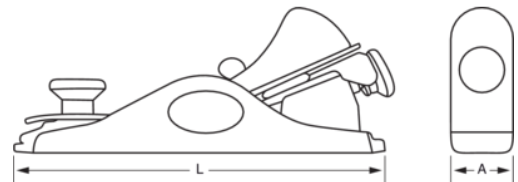

**BP-40**  
**Disco de rectificado**

DETALLES DEL PRODUCTO

- Hoja de rectificado con una anchura de 40 mm.
- Ajuste fácil de la profundidad del rectificado.
- Incluye estuche para su almacenamiento y transporte.

ATRIBUTOS DE PRODUCTO

| Producto     |        | <b>A</b> |       |
|--------------|--------|----------|-------|
| <b>BP-40</b> | 160 mm | 40 mm    | 803 g |

Follow the Fish!