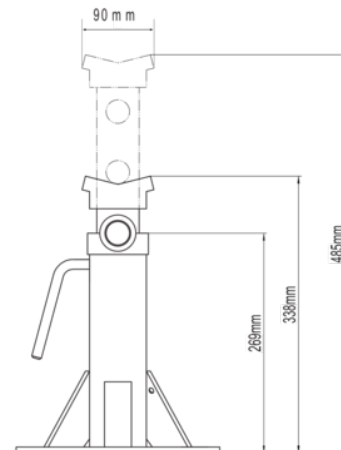

BH3SQ

Caballete con base cuadrada

DETALLES DEL PRODUCTO

- Caballete con base cuadrada
- Superficie más amplia en la base para reducir la presión sobre el suelo
- Sistema de seguridad con pasador con agarre de goma
- Lugar especial en la base para guardar el pin de seguridad en vertical
- Dos modelos de caballetes disponibles con distintas capacidades de carga
- Homologación TÜV y certificado GS
- Se venden de forma individual

Follow the Fish!

ATRIBUTOS DE PRODUCTO

Producto						
BH3SQ7000	7000 kg	268 mm	420 mm	220 mm	220 mm	8.15 kg
BH3SQ15000	15000 kg	338 mm	485 mm	250 mm	250 mm	13.8 kg

Follow the Fish!