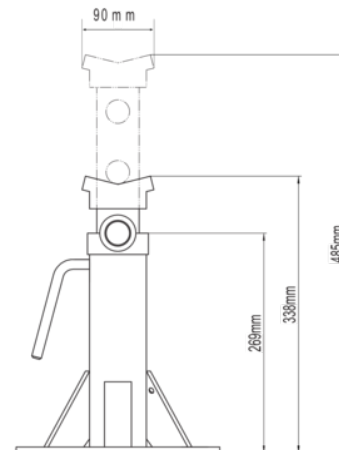

BH3SQ15000

Caballete de base cuadrada

DETALLES DEL PRODUCTO

- Caballete con base cuadrada
- Superficie más amplia en la base para reducir la presión sobre el suelo
- Sistema de seguridad con pasador con agarre de goma
- Lugar especial en la base para guardar el pin de seguridad en vertical
- Dos modelos de caballetes disponibles con distintas capacidades de carga
- Homologación TÜV y certificado GS
- Se venden de forma individual

Follow the Fish!

ATRIBUTOS DE PRODUCTO

Producto						
BH3SQ15000	15000 kg	338 mm	485 mm	250 mm	250 mm	13.8 kg

Follow the Fish!