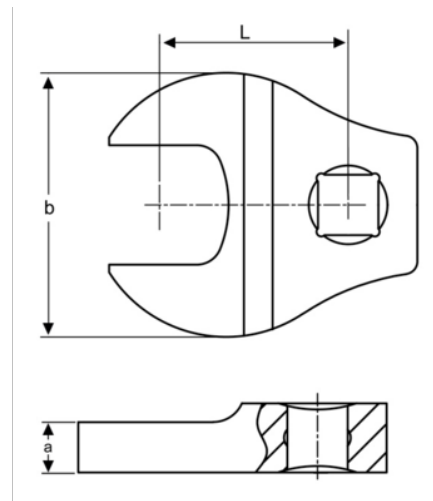

747-46

Llave Crowfoot ajustable con  
cuadrado de 3/8" y 46 mm

#### DETALLES DEL PRODUCTO

- Llave Crowfoot, boca abierta
- Cuadrado de 3/8"
- El acabado cromado brillante proporciona una superficie de gran calidad
- Acero aleado de alto rendimiento
- Normas: ISO 1174 y DIN 3120.

## ATRIBUTOS DE PRODUCTO

Producto			<b>a</b>	<b>b</b>	<b>L</b>	
<b>747-46</b>	3/8 in	46 mm	8 mm	90 mm	50 mm	165 g

**Follow the Fish!**