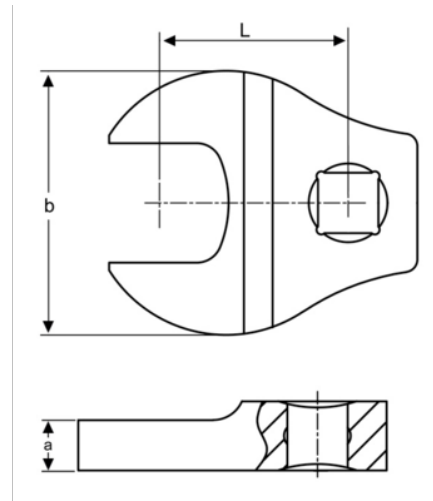

747-42

Llave Crowfoot ajustable con
cuadrado de 3/8" y 42 mm

DETALLES DEL PRODUCTO

- Llave Crowfoot, boca abierta
- Cuadrado de 3/8"
- El acabado cromado brillante proporciona una superficie de gran calidad
- Acero aleado de alto rendimiento
- Normas: ISO 1174 y DIN 3120.

Follow the Fish!

ATRIBUTOS DE PRODUCTO

Producto			a	b	L	
747-42	3/8 in	42 mm	8 mm	85 mm	50 mm	165 g