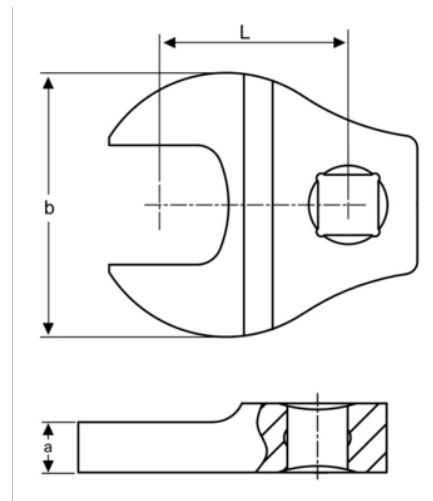

**747-25**

**Llave Crowfoot ajustable con  
cuadrado de 3/8" y 25 mm**

## DETALLES DEL PRODUCTO

- Llave Crowfoot, boca abierta
- Cuadrado de 3/8"
- El acabado cromado brillante proporciona una superficie de gran calidad
- Acero aleado de alto rendimiento
- Normas: ISO 1174 y DIN 3120.

## ATRIBUTOS DE PRODUCTO

Producto			<b>a</b>	<b>b</b>	<b>L</b>	
<b>747-25</b>	3/8 in	25 mm	8 mm	52 mm	30 mm	101 g