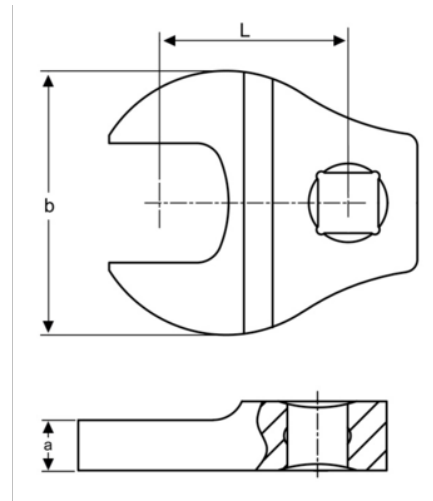

747-24

Llave Crowfoot ajustable con
cuadrado de 3/8" y 24 mm

DETALLES DEL PRODUCTO

- Llave Crowfoot, boca abierta
- Cuadrado de 3/8"
- El acabado cromado brillante proporciona una superficie de gran calidad
- Acero aleado de alto rendimiento
- Normas: ISO 1174 y DIN 3120.

Follow the Fish!

ATRIBUTOS DE PRODUCTO

Producto			a	b	L	
747-24	3/8 in	24 mm	8 mm	52 mm	30 mm	101 g