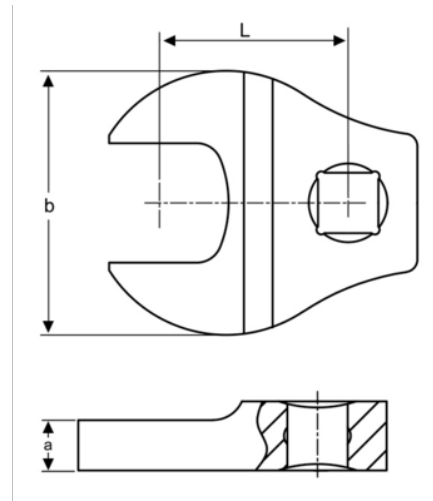

**747-2.7/8**

**Llave Crowfoot fija con cuadradillo de 3/8" y 2-7/8"**

## DETALLES DEL PRODUCTO

- Llave Crowfoot, boca abierta
- Cuadrado de 3/8"
- El acabado cromado brillante proporciona una superficie de gran calidad
- Acero aleado de alto rendimiento
- Normas: ISO 1174 y DIN 3120.

## ATRIBUTOS DE PRODUCTO

Producto			<b>a</b>	<b>b</b>	<b>L</b>	
<b>747-2.7/8</b>	3/8 in	2.7/8 in	8 mm	117 mm	65 mm	645 g

**Follow the Fish!**