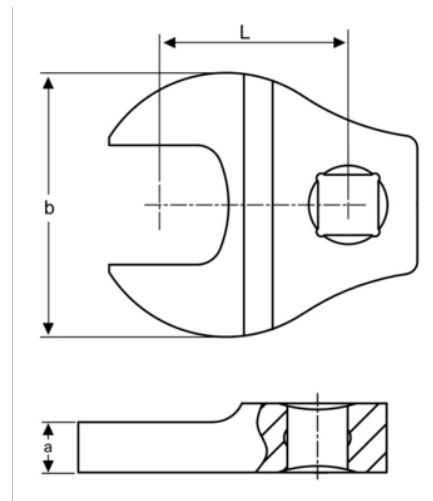

747-2.3/8

Llave Crowfoot fija con cuadradillo de 3/8" y 2-3/8"

DETALLES DEL PRODUCTO

- Llave Crowfoot, boca abierta
- Cuadrado de 3/8"
- El acabado cromado brillante proporciona una superficie de gran calidad
- Acero aleado de alto rendimiento
- Normas: ISO 1174 y DIN 3120.

Follow the Fish!

ATRIBUTOS DE PRODUCTO

Producto			a	b	L	
747-2.3/8	3/8 in	2.3/8 in	8 mm	110 mm	60 mm	605 g

Follow the Fish!