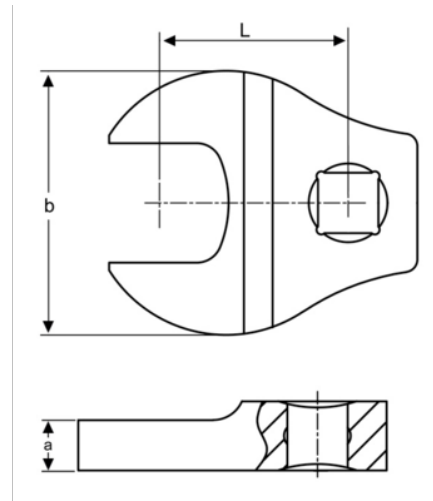

747-13

**Llave Crowfoot ajustable con
cuadrado de 3/8" y 13 mm**

DETALLES DEL PRODUCTO

- Llave Crowfoot, boca abierta
- Cuadrado de 3/8"
- El acabado cromado brillante proporciona una superficie de gran calidad
- Acero aleado de alto rendimiento
- Normas: ISO 1174 y DIN 3120.

Follow the Fish!

ATRIBUTOS DE PRODUCTO

Producto			a	b	L	
747-13	3/8 in	13 mm	7 mm	32 mm	25 mm	63 g