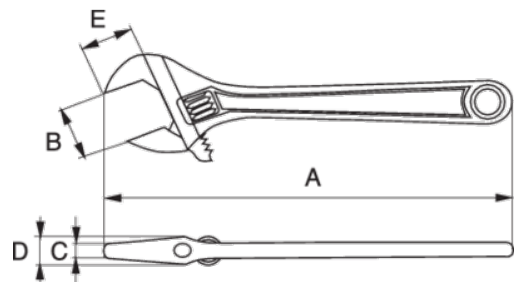

NSB001-375

Llave ajustable "inglesa" de 48 mm con tuerca central, anti-chispa de Cobre Berilio (375 mm)

DETALLES DEL PRODUCTO

- Fabricado con cobre berilio
- Llave ajustable "inglesa" apta para varios tamaños de cierres mediante el ajuste de la mordaza
- Conformidad con la norma ISO 6787
- Herramientas antichispa diseñadas para su uso en ambientes potencialmente explosivos en los que las herramientas de acero «tradicionales» podrían generar chispas
- Propiedades antimagnéticas y alta resistencia a la corrosión

Follow the Fish!

ATRIBUTOS DE PRODUCTO

Producto	A	A	B	C	D	E	g
NSB001-375	375 mm	15 in	48 mm	14 mm	23 mm	42 mm	1550 g

Follow the Fish!