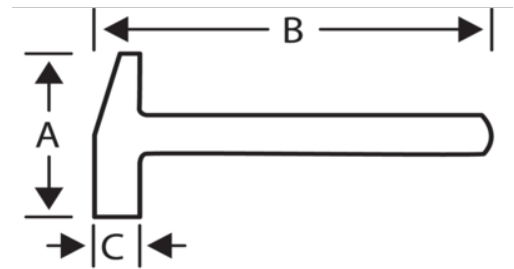

486

Martillos de albañil con agarre de goma

DETALLES DEL PRODUCTO

- Con cara de golpeo anti-deslizante y extractor de clavos
- Cómodo mango con agarre de goma
- Varilla de acero tubular con agarre cómodo
- Fácil extracción de clavos con la muesca de extracción de clavos

ATRIBUTOS DE PRODUCTO

Producto	A		B	C	
486	206 mm	600 g	320 mm	27 mm	860 g

Follow the Fish!