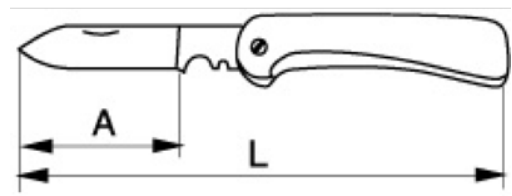

2820EF2

**Navajas plegables para electricistas
con hojas de 65 mm**

DETALLES DEL PRODUCTO

- Tamaño de bolsillo plegable
- Mango de plástico
- Varilla de acero inoxidable.
- Hoja de 65 mm
- Embalaje en blíster

ATRIBUTOS DE PRODUCTO

Producto	L	A	g
2820EF2	195 mm	85 mm	75 g

Follow the Fish!