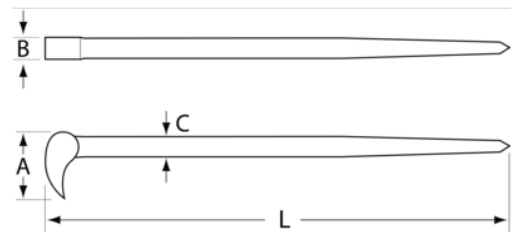

**3681**

**Palancas con cuerpo fosfatado**

## DETALLES DEL PRODUCTO

- Acción lateral 90°
- Fabricadas en acero aleado especial, templadas
- Acabado fosfatado con cabeza pulida
- Extremo largo en punta para centrados y cabeza de palanca
- Dos barras funcionan juntas como un extractor
- Para trabajar en lugares estrechos
- Con extremo en punta para centrados de piezas

## ATRIBUTOS DE PRODUCTO

Producto	A	B	C	L	g
<b>3681-11</b>	35 mm	13 mm	11 mm	304 mm	230 g
<b>3681-16</b>	44 mm	14 mm	14 mm	406 mm	530 g
<b>3681-20</b>	58 mm	17.5 mm	17 mm	503 mm	950 g

**Follow the Fish!**