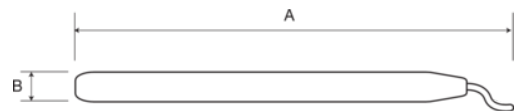

316-2
Puntero de plástico de tipo bolígrafo

DETALLES DEL PRODUCTO

- Para el desbarbado de tubos
- Rebaba interna
- Cuerpo de plástico
- Hoja adicional de acero rápido en el interior

ATRIBUTOS DE PRODUCTO

Producto	A	B	 g
316-2	150 mm	22 mm	31 g

Follow the Fish!