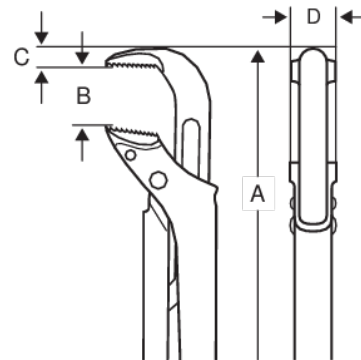

140-147

LLAVES PARA TUBO DE 90° DE MODELO SUECO

DETALLES DEL PRODUCTO

- Diseño ergonómico para mayor comodidad y productividad
- Diseño fino de la cabeza que permite gran accesibilidad en espacios limitados comparado con muchos otros tipos de llaves para tubo
- Capacidad de agarre de 127 mm (5") y una apertura de mordaza de 160 mm (6 1/3")
- Dentado progresivo patentado para un mejor agarre
- Aleación de acero templado por inducción con tratamiento antioxidación
- La tuerca puede bloquearse en la posición deseada con el tornillo de ajuste. Tope de seguridad que evita el desenrosque
- DIN 5234

Follow the Fish!

ATRIBUTOS DE PRODUCTO

Producto	A	B	C	D		
140	210 mm	33 mm	9.3 mm	15.7 mm	3/4 in	375 g
141	320 mm	45 mm	11.7 mm	18.8 mm	1 in	575 g
142	426 mm	65 mm	14,87 mm	20.8 mm	1 1/2 in	1150 g
143	557 mm	90 mm	19.8 mm	26.7 mm	2 1/2 in	2865 g
144	722 mm	110 mm	24.9 mm	33.7 mm	3 1/2 in	5390 g
147	1060 mm	160 mm	38 mm	35 mm	5 in	7210 g