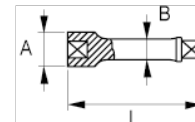

7760-7761-7762

Alargaderas con cuadrado conductor  
de 3/8"

#### DETALLES DEL PRODUCTO

- Acabado pulido fino.
- Acero aleado de alto rendimiento
- Normas: ISO 3316/1174, DIN 3122/3123/3120 y UNE 16511
- SB: Embalaje en blíster con cartón informativo

Follow the Fish!

## ATRIBUTOS DE PRODUCTO

Producto		<b>A</b>	<b>B</b>	
<b>7760</b>	75 mm	18 mm	12.4 mm	80 g
<b>7761</b>	127 mm	18 mm	12.4 mm	130 g
<b>7762</b>	250 mm	18 mm	12.4 mm	210 g
<b>SB7760</b>	75 mm	18 mm	12.4 mm	80 g
<b>SB7761</b>	127 mm	18 mm	12.4 mm	130 g
<b>SB7762</b>	252 mm	18 mm	12.4 mm	210 g