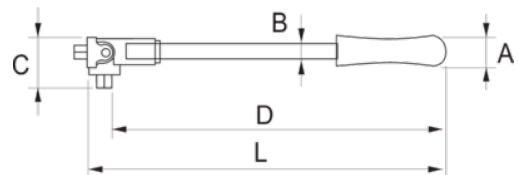

7758

Mangos articulados con cabeza giratoria y cuadrado de 3/8"

DETALLES DEL PRODUCTO

- Acabado pulido fino.
- Acero aleado de alto rendimiento
- Normas: ISO 3315/1174 y DIN 3122/3123/3120.

ATRIBUTOS DE PRODUCTO

Producto		A	B	C	D	
7758	250 mm	22 mm	14 mm		225 mm	250 g
SB7758	235 mm	22 mm	14 mm		225 mm	230 g

Follow the Fish!