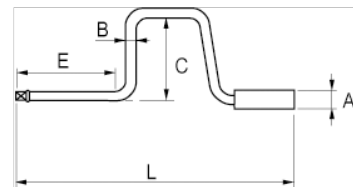

**7752**

**Berbiquís con cuadrado de 3/8" y con mango de acero giratorio**

### DETALLES DEL PRODUCTO

- Acabado pulido fino.
- Aleación de acero de alto rendimiento
- Con mango giratorio de acero
- Normas: ISO 3315/1174 y DIN 3122/3123/3120.

### ATRIBUTOS DE PRODUCTO

Producto		<b>A</b>	<b>B</b>	<b>C</b>	<b>E</b>	
<b>7752</b>	435 mm	50 mm	10 mm	120 mm	200 mm	510 g

**Follow the Fish!**