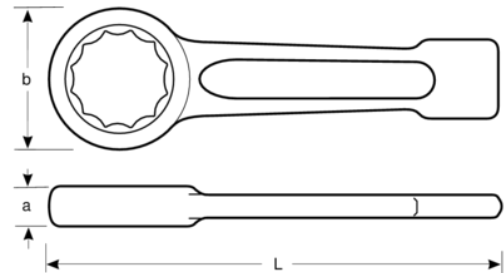

7444SG-M

Llaves de golpe de estrella métricas

DETALLES DEL PRODUCTO

- Llave especial de mango corto para industria pesada con martillo
- Extremo reforzado para aplicaciones de industria pesada
- Acabado gris acero
- Acero especial
- Mango perfilado corto y resistente
- Anillo de perfil de 12 puntos
- Normas: DIN 7444