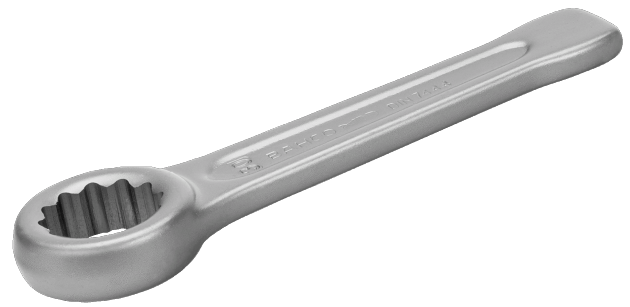

7444SG-M

Llaves de golpe de estrella métricas

DETALLES DEL PRODUCTO

- Llave especial de mango corto para industria pesada con martillo
- Extremo reforzado para aplicaciones de industria pesada
- Acabado gris acero
- Acero especial
- Mango perfilado corto y resistente
- Anillo de perfil de 12 puntos
- Normas: DIN 7444