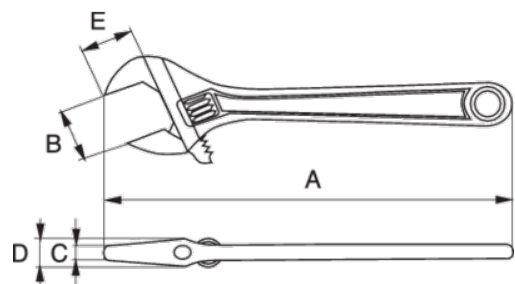

NS001

Llaves ajustables "inglesas" con tuerca central, anti-chispa y de bronce de aluminio

DETALLES DEL PRODUCTO

- Fabricados con bronce de aluminio.
- Llaves ajustables "inglesas", diseñadas para ser compatibles con diferentes tamaños de sujetadores mediante el ajuste de la mordaza.
- Fabricado de acuerdo con la norma ISO 6787.
- Herramientas anti-chispa (NS) diseñadas para ser usadas en entornos potencialmente explosivos, donde las herramientas de acero tradicionales pueden provocar chispas.

Follow the Fish!

ATRIBUTOS DE PRODUCTO

Producto	A	A	B	C	D	E	
NS001-150	150 mm	6 in	18 mm	8 mm	12,2 mm	18 mm	140 g
NS001-200	200 mm	8 in	24 mm	9 mm	15 mm	24 mm	240 g
NS001-250	250 mm	10 in	30 mm	10,6 mm	17,1 mm	28 mm	440 g
NS001-300	300 mm	12 in	36 mm	11,2 mm	30 mm	33 mm	690 g
NS001-375	375 mm	15 in	46 mm	13,7 mm	23,4 mm	42 mm	1350 g
NS001-450	450 mm	18 in	55 mm	15 mm	26,7 mm	51 mm	2261 g
NS001-600	600 mm	24 in	65 mm	25 mm	36 mm	60 mm	4705 g
NS001-900	900 mm	36 in	75 mm	26 mm	36 mm	65 mm	10000 g