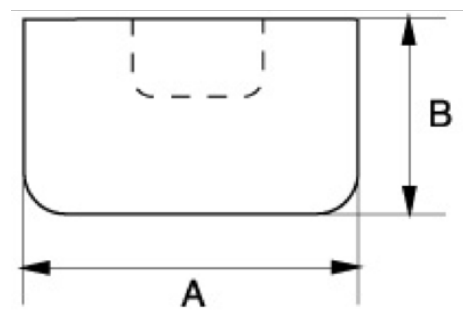

3625W-55

Mazas de boca de nylon con mango de madera, 1,1 kg

DETALLES DEL PRODUCTO

- Martillo de boca de nylon
- Cómodo mango de madera
- Repuestos de mango de madera disponibles (3625WLH-xx)
- Repuestos de boca de nylon disponibles (3625WL-xx)
- Para uso habitual en talleres sobre materiales sensibles a la presión

Follow the Fish!

ATRIBUTOS DE PRODUCTO

Producto	A	B	L	
3625W-55	55 mm	140 mm	380 mm	1470 g

Follow the Fish!