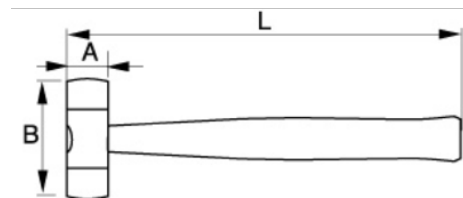

3625W-55

Mazas de boca de nylon con mango de madera, 1,1 kg

DETALLES DEL PRODUCTO

- Martillo de boca de nylon
- Cómodo mango de madera
- Repuestos de mango de madera disponibles (3625WLH-xx)
- Repuestos de boca de nylon disponibles (3625WL-xx)
- Para uso habitual en talleres sobre materiales sensibles a la presión

Follow the Fish!

ATRIBUTOS DE PRODUCTO

Producto	A	B	L	
3625W-55	55 mm	140 mm	380 mm	1470 g

Follow the Fish!