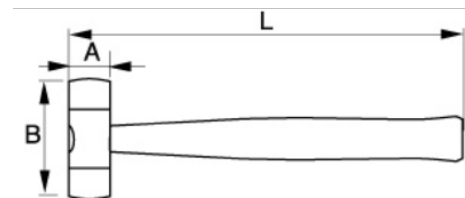

DETALLES DEL PRODUCTO

- Martillo de boca de nylon
- Cómodo mango de madera
- Repuestos de mango de madera disponibles (3625WLH-xx)
- Repuestos de boca de nylon disponibles (3625WL-xx)
- Para uso habitual en talleres sobre materiales sensibles a la presión