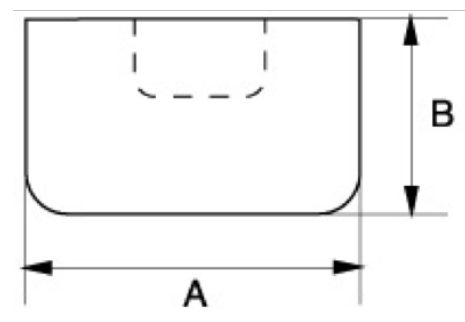

DETALLES DEL PRODUCTO

- Martillo de boca de nylon
- Cómodo mango de madera
- Repuestos de mango de madera disponibles (3625WLH-xx)
- Repuestos de boca de nylon disponibles (3625WL-xx)
- Para uso habitual en talleres sobre materiales sensibles a la presión