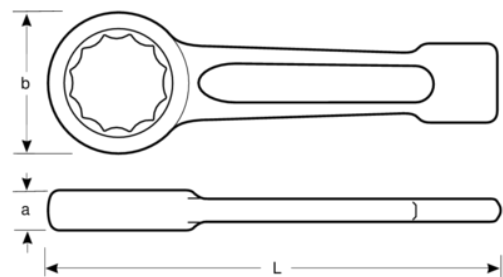

7444SG-M-150

**Llave de estrella de golpe de 150 mm
y 580 mm**

DETALLES DEL PRODUCTO

- Llave especial de mango corto para industria pesada con martillo
- Extremo reforzado para aplicaciones de industria pesada
- Acabado gris acero
- Acero especial
- Mango perfilado corto y resistente
- Anillo de perfil de 12 puntos
- Normas: DIN 7444

ATRIBUTOS DE PRODUCTO

Producto		L	a	B	
7444SG-M-150	150 mm	580 mm	64 mm	228 mm	18750 g

Follow the Fish!