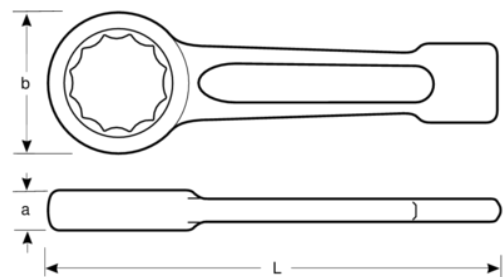

7444SG-M-145

**Llave de estrella de golpe de 145 mm
y 580 mm**

DETALLES DEL PRODUCTO

- Llave especial de mango corto para industria pesada con martillo
- Extremo reforzado para aplicaciones de industria pesada
- Acabado gris acero
- Acero especial
- Mango perfilado corto y resistente
- Anillo de perfil de 12 puntos
- Normas: DIN 7444

ATRIBUTOS DE PRODUCTO

| Producto |  | L | a | B |  |
|---------------------|---|----------|----------|----------|---|
| 7444SG-M-145 | 145 mm | 580 mm | 64 mm | 228 mm | 18500 g |

Follow the Fish!