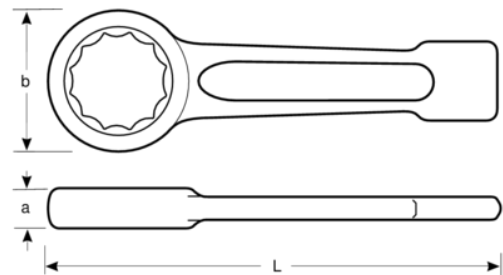

**7444SG-M-130**

**Llave de estrella de golpe de 130 mm  
y 520 mm**

## DETALLES DEL PRODUCTO

- Llave especial de mango corto para industria pesada con martillo
- Extremo reforzado para aplicaciones de industria pesada
- Acabado gris acero
- Acero especial
- Mango perfilado corto y resistente
- Anillo de perfil de 12 puntos
- Normas: DIN 7444

## ATRIBUTOS DE PRODUCTO

Producto		<b>L</b>	<b>a</b>	<b>B</b>	
<b>7444SG-M-130</b>	130 mm	520 mm	58 mm	202 mm	13000 g

**Follow the Fish!**