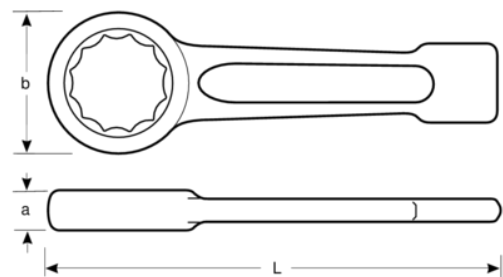

**7444SG-M-115**

**Llave de estrella de golpe de 115 mm  
y 450 mm**

## DETALLES DEL PRODUCTO

- Llave especial de mango corto para industria pesada con martillo
- Extremo reforzado para aplicaciones de industria pesada
- Acabado gris acero
- Acero especial
- Mango perfilado corto y resistente
- Anillo de perfil de 12 puntos
- Normas: DIN 7444

## ATRIBUTOS DE PRODUCTO

Producto		<b>L</b>	<b>a</b>	<b>B</b>	
<b>7444SG-M-115</b>	115 mm	450 mm	48 mm	170 mm	7800 g

**Follow the Fish!**