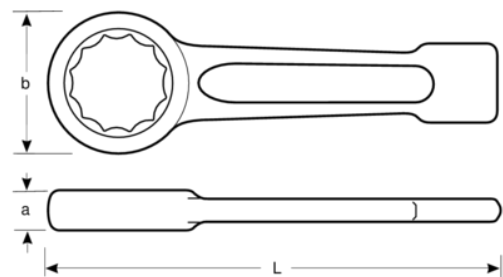

7444SG-M-105

**Llave de estrella de golpe de 105 mm
y 420 mm**

DETALLES DEL PRODUCTO

- Llave especial de mango corto para industria pesada con martillo
- Extremo reforzado para aplicaciones de industria pesada
- Acabado gris acero
- Acero especial
- Mango perfilado corto y resistente
- Anillo de perfil de 12 puntos
- Normas: DIN 7444

ATRIBUTOS DE PRODUCTO

Producto		L	a	B	
7444SG-M-105	105 mm	420 mm	45 mm	155 mm	6500 g

Follow the Fish!