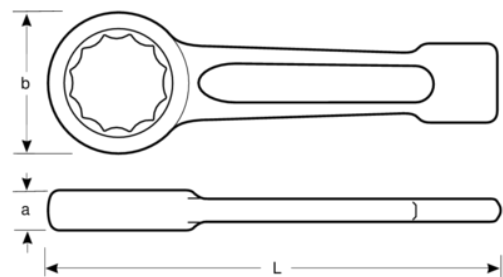

7444SG-M-100

**Llave de estrella de golpe de 100 mm
y 420 mm**

DETALLES DEL PRODUCTO

- Llave especial de mango corto para industria pesada con martillo
- Extremo reforzado para aplicaciones de industria pesada
- Acabado gris acero
- Acero especial
- Mango perfilado corto y resistente
- Anillo de perfil de 12 puntos
- Normas: DIN 7444

ATRIBUTOS DE PRODUCTO

Producto		L	a	B	
7444SG-M-100	100 mm	420 mm	45 mm	155 mm	6500 g

Follow the Fish!