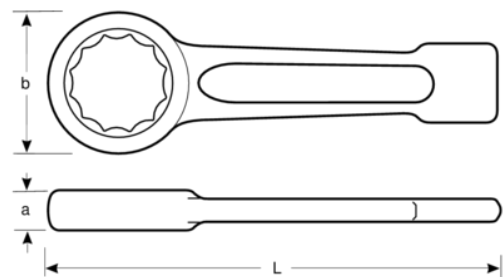

**7444SG-M-70**

**Llave de estrella de golpe de 70 mm y 330 mm**

## DETALLES DEL PRODUCTO

- Llave especial de mango corto para industria pesada con martillo
- Extremo reforzado para aplicaciones de industria pesada
- Acabado gris acero
- Acero especial
- Mango perfilado corto y resistente
- Anillo de perfil de 12 puntos
- Normas: DIN 7444

## ATRIBUTOS DE PRODUCTO

Producto		<b>L</b>	<b>a</b>	<b>B</b>	
<b>7444SG-M-70</b>	70 mm	330 mm	33 mm	110 mm	2600 g

**Follow the Fish!**