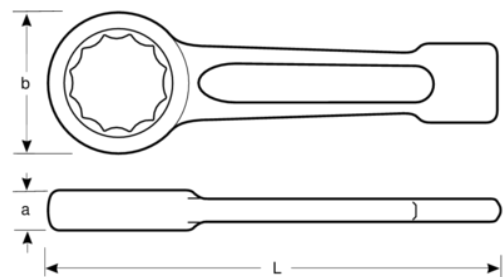

7444SG-M-32

Llave de estrella de golpe de 32 mm y 190 mm

DETALLES DEL PRODUCTO

- Llave especial de mango corto para industria pesada con martillo
- Extremo reforzado para aplicaciones de industria pesada
- Acabado gris acero
- Acero especial
- Mango perfilado corto y resistente
- Anillo de perfil de 12 puntos
- Normas: DIN 7444

ATRIBUTOS DE PRODUCTO

Producto		L	a	B	
7444SG-M-32	32 mm	190 mm	17 mm	52 mm	400 g

Follow the Fish!