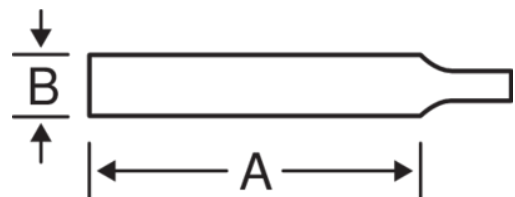

1-160-06-3-2

Lima cuadrada ERGO™, corte suave,  
150 mm

## DETALLES DEL PRODUCTO

- Mango diseñado según los procesos científicos ERGO™ para un máximo confort con el mínimo esfuerzo
- El cómodo mango bi-componente ofrece un agarre excelente
- Para limar ranuras, agujeros rectangulares, esquinas interiores y para ajuste fino de herramientas de corte
- Forma: Superficies cónicas hacia la punta
- Tipo de picado: 1 = basto, 2 = entrefino, 3 = fino
- Picado doble
- Embalaje individual, en cartón

## ATRIBUTOS DE PRODUCTO

Producto	<b>A</b>	<b>B</b>			
<b>1-160-06-3-2</b>	150 mm	6 mm	24	3	79 g

**Follow the Fish!**