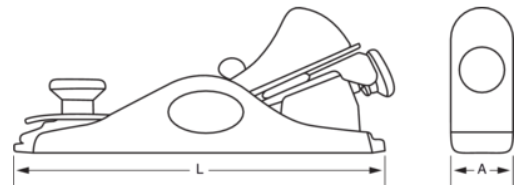

**BP-40**  
**Disco de rectificado**

DETALLES DEL PRODUCTO

- Hoja de rectificado con una anchura de 40 mm.
- Ajuste fácil de la profundidad del rectificado.
- Incluye estuche para su almacenamiento y transporte.

ATRIBUTOS DE PRODUCTO

| Producto     |        | <b>A</b> |       |
|--------------|--------|----------|-------|
| <b>BP-40</b> | 160 mm | 40 mm    | 803 g |

Follow the Fish!